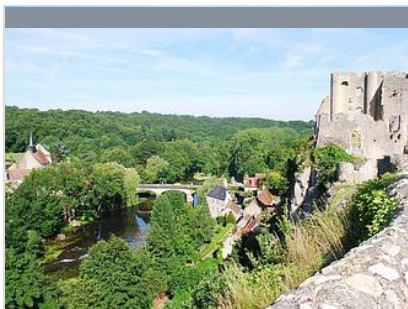

WWW.LAROCHEPOSAY-TOURISME.COM

LA VOTRE CITE BIEN-ÊTRE
ROCHE
POSAY

Sentier GR 48 : La Roche-Posay / Angles-sur-l'Anglin

☎ 06 11 30 46 92

🌐 <http://vienne.frandonnee.fr>

0.6 km

📍 LA ROCHE-
POSAY

La Roche-Posay, charmante station équipée de tous commerces et services, propose de nombreuses activités : le casino et ses machines à sous, un golf, l'hippodrome de la Gâtinière, le centre équestre et un centre de remise en forme : Le Spa Source. A l'arrivée d'Angles-sur-l'Anglin, par la ville basse, un paysage de carte postale vous saisit, justifiant à lui seul le titre de plus beau Village de France. Cette petite cité a conservé son caractère médiéval, de vieux escaliers en pierre, une rivière, un vieux moulin à eau et la silhouette d'un imposant donjon en ruine du Château Fort, juché sur un piton rocheux.