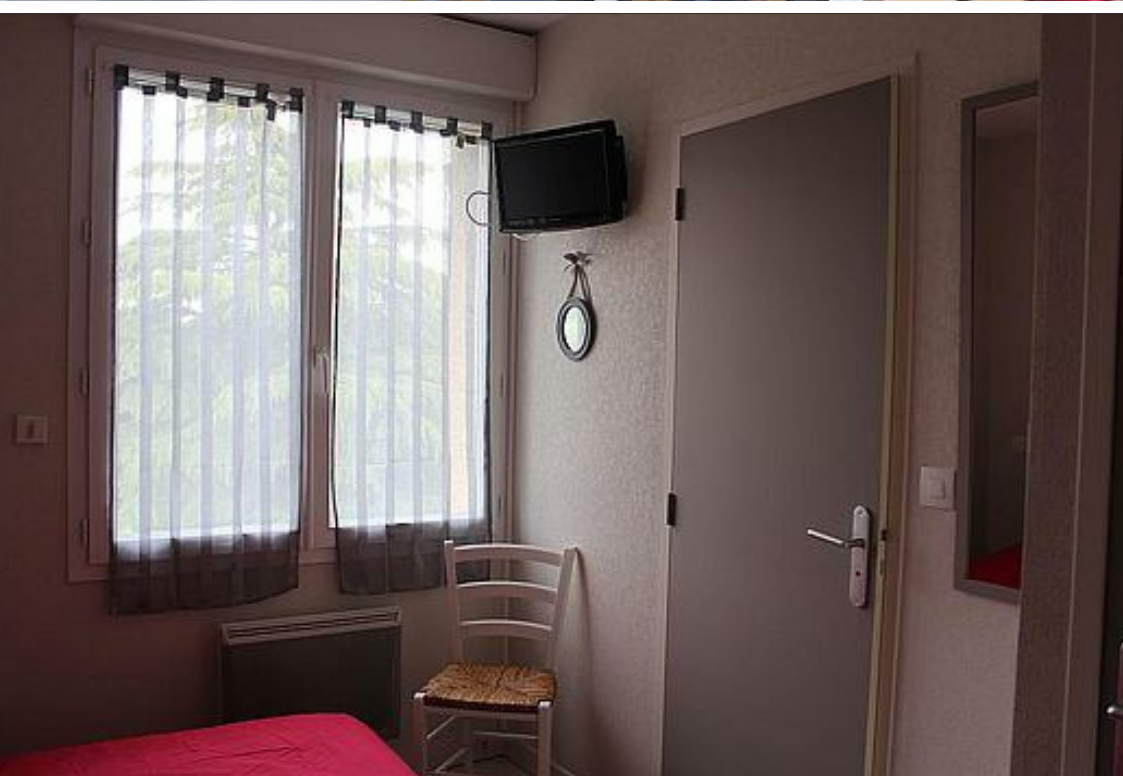

Locations Aponus - Studio BB - La Roche-Posay

Maison

2

personnes

1

chambre

0

m2

Location de studio à la Roche-Posay, de 27 m², clair et accueillant - Pièce principale avec cuisine, coin repas, salon, Chambre : lit 140 . Salle d'eau/wc - Lave-linge - Chauffage électrique - Jardin commun - Wifi - 1 place de parking. Autres équipements sur demande.

0

chambre

0

m²

Location de studio à la Roche-Posay, de 25 m², clair et accueillant - Pièce principale avec kitchenette, coin repas, espace détente, deux lits 90. Salle d'eau/wc - Lave-linge - Chauffage électrique - Jardin commun. 1 place de parking - Wifi. Autres équipements sur demande.

chambre

0

m²

Location à la Roche-Posay, d'un appartement clair, moderne et accueillant de 37 m², au 1er étage d'une maison agréable. Cuisine équipée, coin repas, salon - Chambre avec lit 140; lit gigogne - Salle d'eau/wc - Lave-linge - Lave-vaisselle - Chauffage électrique - Jardin commun - 1 place de parking - Autres équipements sur demande.