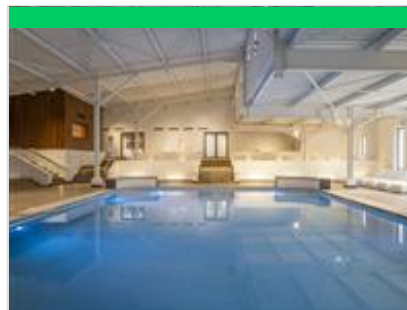

Spa Source La Roche-Posay

+33 5 49 19 48 00

58 avenue des Fontaines

<https://centrthermal.laroche-posay.fr/>

1.0 km
LA ROCHE-POSAY

Niché en pleine nature, le Spa Source vous accueille avec des programmes ciblés dédiés à la santé de votre peau et à votre bien-être. Nos soins sont pensés pour agir à la fois sur votre peau et votre esprit en associant l'efficacité des formules dermatologiques de la marque La Roche-Posay et le pouvoir neurosensoriel des massages. Des protocoles de soins, visages ou corps, vous sont proposés en fonction de vos besoins. La peau et le corps se ressourcent pour une action en profondeur. Associez à un soin ou pour un moment de détente, venez découvrir notre Carré des Sources avec notre bassin en eau thermale chauffée et animée, hammam, sauna (intérieur & extérieur), douche sensorielle et bain à remous chauffé.